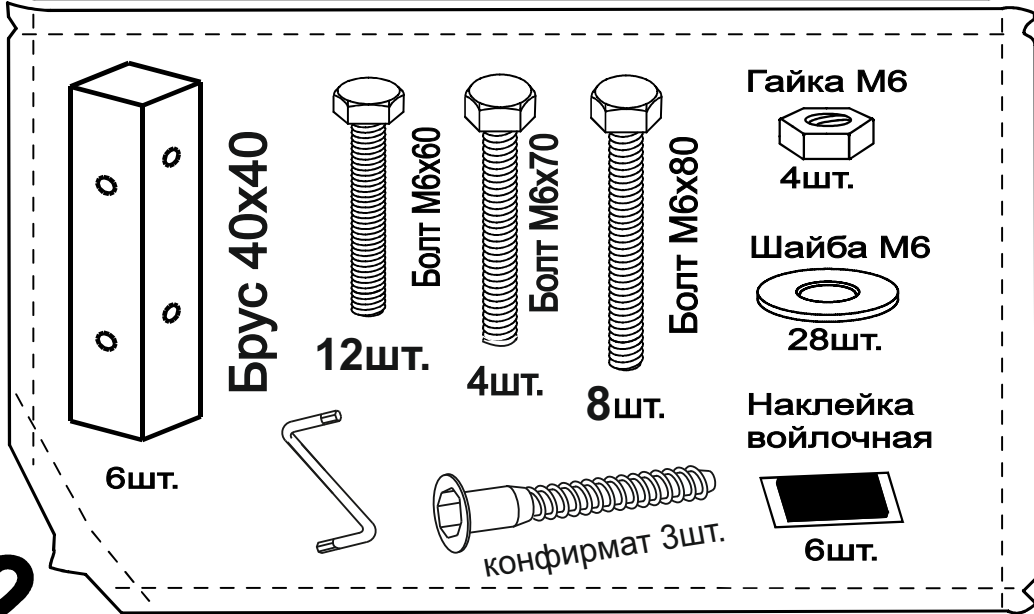

# кровать КЭРИ

(без подъемного механизма)

A R M  S<sup>®</sup>

6

Наклейка войлочная (наклеить в местах соприкосновения кроватного основания с опорами)

3

4

5

8

кровать  
**КЭРИ**  
(с подъемным механизмом)

ARM S<sup>®</sup>

6

3

4

5