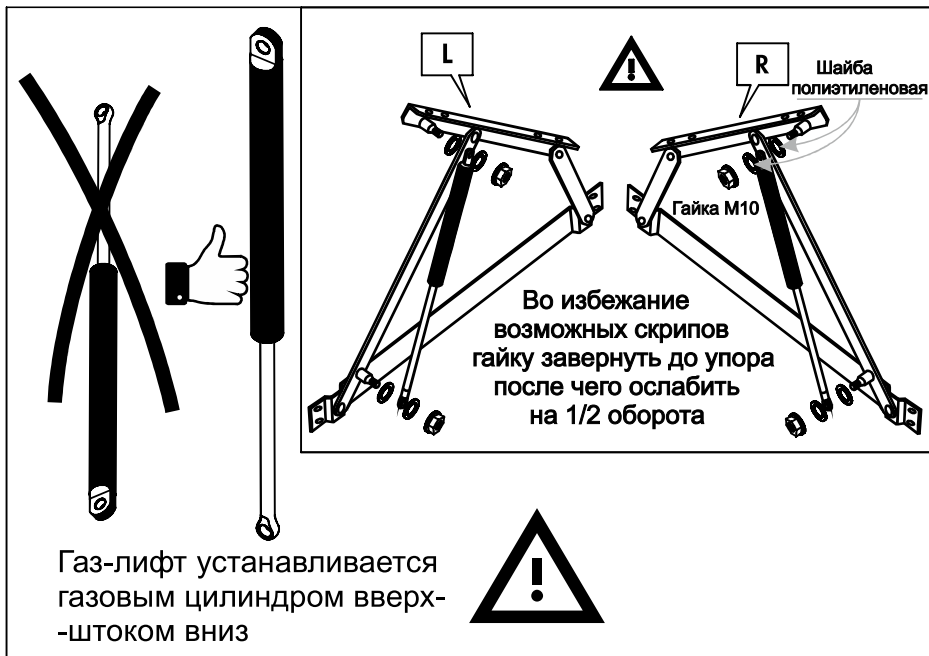

# кровать КЭРИ

(без подъемного механизма)

A R M  S<sup>®</sup>

6

Наклейка войлочная (наклеить в местах соприкосновения кроватного основания с опорами)

3

4

5

8

кровать  
**КЭРИ**  
(с подъемным механизмом)

ARM S<sup>®</sup>

6

3

4

5